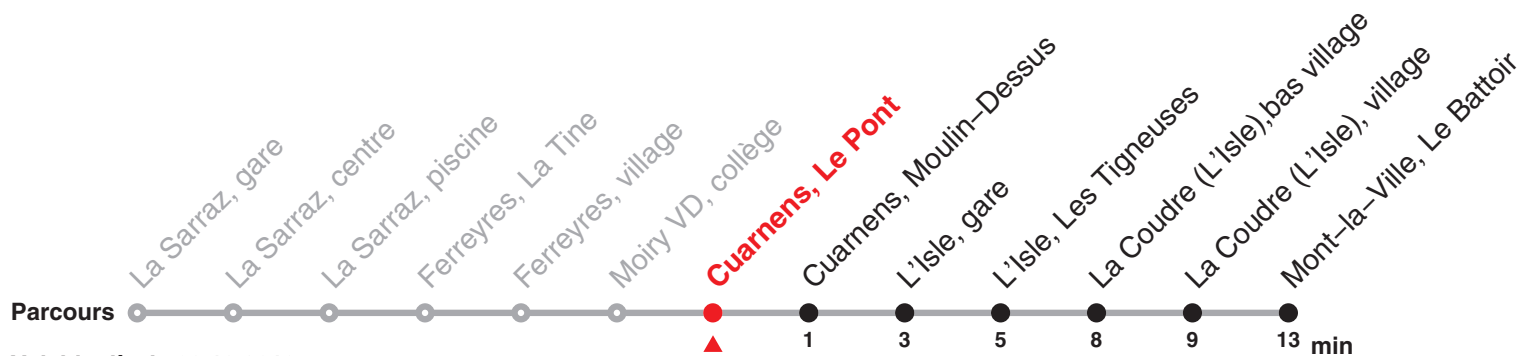

# 760 Direction: Mont-la-Ville Le Battoir

Heure	Lundi-Vendredi	Heure
6	42	6
7	42	7
8	43b	8
9		9
10		10
11		11
12	15	12
13	59b	13
14		14
15	45a	15
16	45	16
17	45	17
18	45	18
19	45	19

## Renseignements

a : circule seulement en période scolaire

b : jusqu'à L'Isle, gare

### Périodes scolaires:

09 au 21 déc.18, 07 janv au 22 fév, 04 mars au 12 avr, 29 avr au 04 juil, 26 aout au 11 oct, 28 oct au 14 déc sauf 31 mai

### Pas de service samedi, dimanche et fêtes:

25 décembre 18, 01 et 02 janvier, 19 et 22 avril, 30 mai, 10 juin, 01 aout et 16 septembre