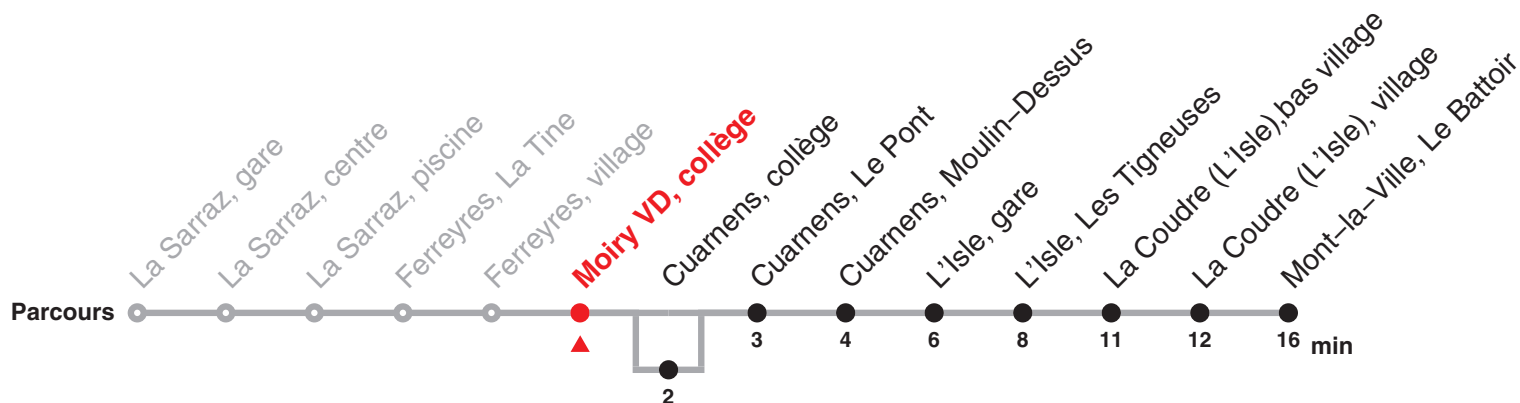

760

Direction: Mont-la-Ville Le Battoir

Valable dès le 09.12.2018

| Heure | Lundi-Vendredi | Heure |
|-------|----------------|-------|
| 6 | 39 | 6 |
| 7 | 39a | 7 |
| 8 | 40c | 8 |
| 9 | | 9 |
| 10 | | 10 |
| 11 | | 11 |
| 12 | 12 | 12 |
| 13 | 55c | 13 |
| 14 | | 14 |
| 15 | 42b | 15 |
| 16 | 42 | 16 |
| 17 | 42 | 17 |
| 18 | 42 | 18 |
| 19 | 42 | 19 |

Renseignements

a : en période scolaire

 passe par Cuarnens, collège

b : circule seulement en période scolaire

c : jusqu'à L'Isle, gare

Périodes scolaires:

09 au 21 déc.18, 07 janv au 22 fév, 04 mars au 12 avr, 29 avr au 04 juil, 26 aout au 11 oct, 28 oct au 14 déc sauf 31 mai

Pas de service samedi, dimanche et fêtes:

25 décembre 18, 01 et 02 janvier, 19 et 22 avril, 30 mai, 10 juin, 01 aout et 16 septembre

MBC Bus à la demande

Circule la nuit de vendredi, le samedi, le dimanche et fêtes. Réservation au 0800 60 30 60