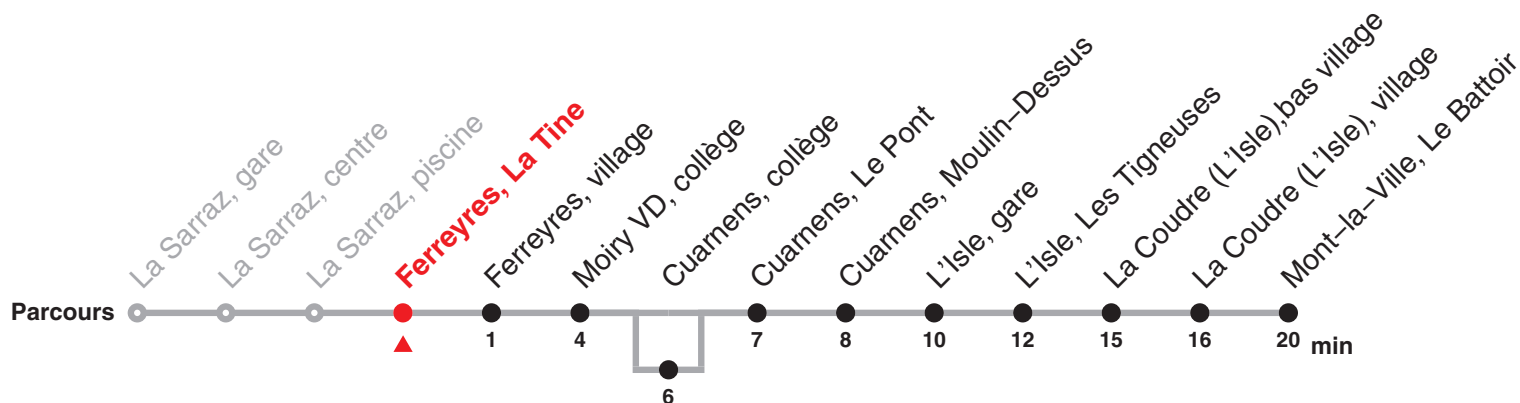

760 Direction: Mont-la-Ville Le Battoir

Valable dès le 09.12.2018

Heure	Lundi-Vendredi	Heure
6	35	6
7	35a	7
8	35c	8
9		9
10		10
11		11
12	08	12
13	51c	13
14		14
15	38b	15
16	38	16
17	38	17
18	38	18
19	38	19

Renseignements

a : en période scolaire

 passe par Cuarnens, collège

b : circule seulement en période scolaire

c : jusqu'à L'Isle, gare

Périodes scolaires:

09 au 21 déc.18, 07 janv au 22 fév, 04 mars au 12 avr, 29 avr au 04 juil, 26 aout au 11 oct, 28 oct au 14 déc sauf 31 mai

Pas de service samedi, dimanche et fêtes:

25 décembre 18, 01 et 02 janvier, 19 et 22 avril, 30 mai, 10 juin, 01 aout et 16 septembre

MBC Bus à la demande

Circule la nuit de vendredi, le samedi, le dimanche et fêtes. Réservation au 0800 60 30 60