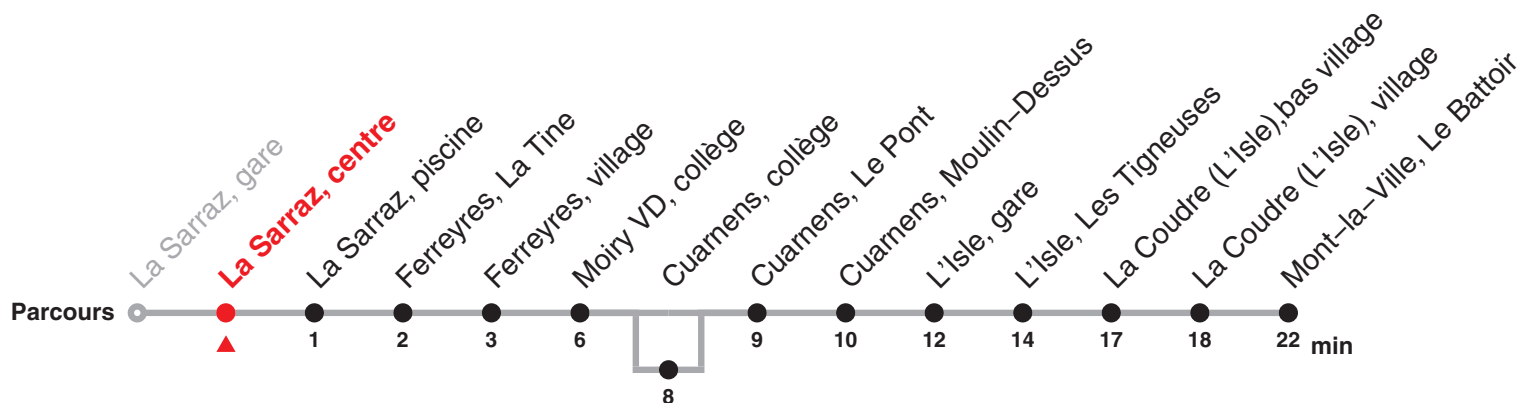

760 Direction: Mont-la-Ville Le Battoir

Valable dès le 09.12.2018

Heure	Lundi-Vendredi	Heure
6	33	6
7	33a	7
8	33c	8
9		9
10		10
11		11
12	06	12
13	49c	13
14		14
15	36b	15
16	36	16
17	36	17
18	36	18
19	36	19

Renseignements

a : en période scolaire

 passe par Cuarnens, collège

b : circule seulement en période scolaire

c : jusqu'à L'Isle, gare

Périodes scolaires:

09 au 21 déc.18, 07 janv au 22 fév, 04 mars au 12 avr, 29 avr au 04 juil, 26 aout au 11 oct, 28 oct au 14 déc sauf 31 mai

Pas de service samedi, dimanche et fêtes:

25 décembre 18, 01 et 02 janvier, 19 et 22 avril, 30 mai, 10 juin, 01 aout et 16 septembre

MBC Bus à la demande

Circule la nuit de vendredi, le samedi, le dimanche et fêtes. Réservation au 0800 60 30 60