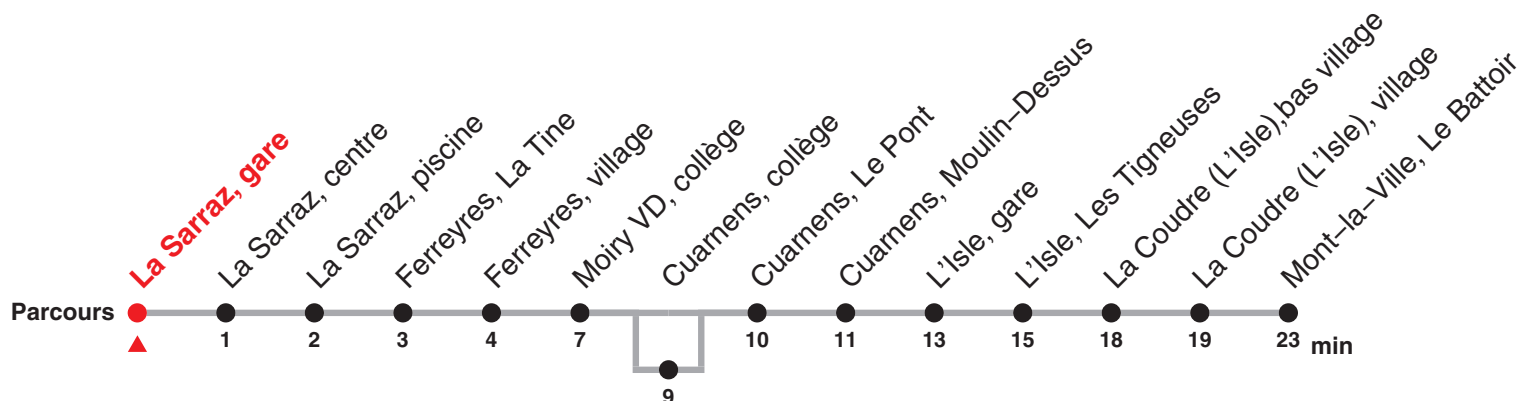

# 760 Direction: Mont-la-Ville Le Battoir

Valable dès le 09.12.2018

Heure	Lundi-Vendredi	Heure
6	32	6
7	32a	7
8	32c	8
9		9
10		10
11		11
12	05	12
13	48c	13
14		14
15	35b	15
16	35	16
17	35	17
18	35	18
19	35	19

## Renseignements

a : en période scolaire

    passe par Cuarnens, collège

b : circule seulement en période scolaire

c : jusqu'à L'Isle, gare