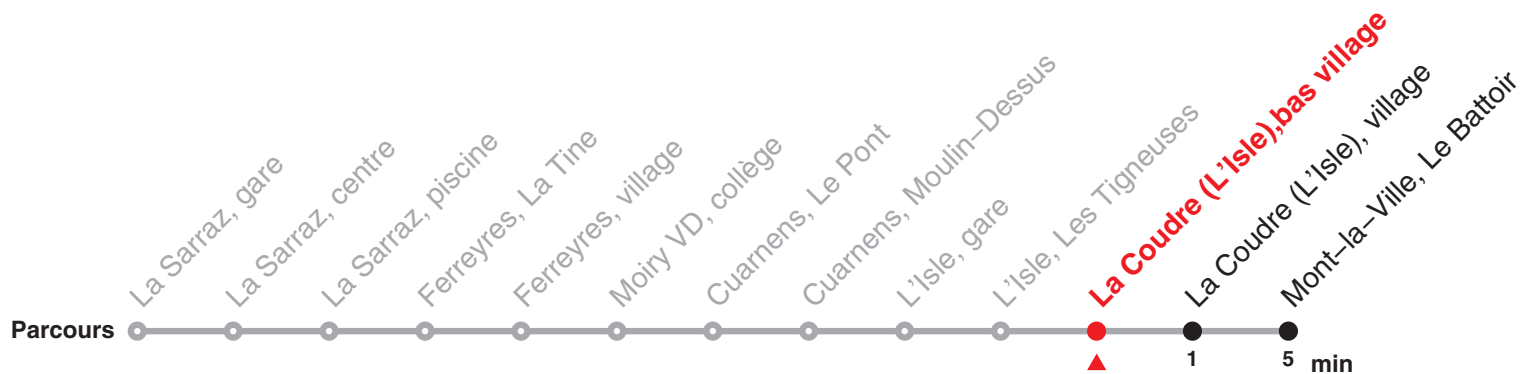

760

Direction: Mont-la-Ville Le Battoir

Heure	Lundi-Vendredi	Heure
6	50	6
7	50	7
8		8
9		9
10		10
11		11
12	23	12
13		13
14		14
15	53a	15
16	53	16
17	53	17
18	53	18
19	53	19

Renseignements

a : circule seulement en période scolaire

Périodes scolaires:

09 au 21 déc.18, 07 janv au 22 fév, 04 mars au 12 avr, 29 avr au 04 juil, 26 aout au 11 oct, 28 oct au 14 déc sauf 31 mai

Pas de service samedi, dimanche et fêtes:

25 décembre 18, 01 et 02 janvier, 19 et 22 avril, 30 mai, 10 juin, 01 aout et 16 septembre

MBC Bus à la demande

Circule la nuit de vendredi, le samedi, le dimanche et fêtes. Réservation au 0800 60 30 60