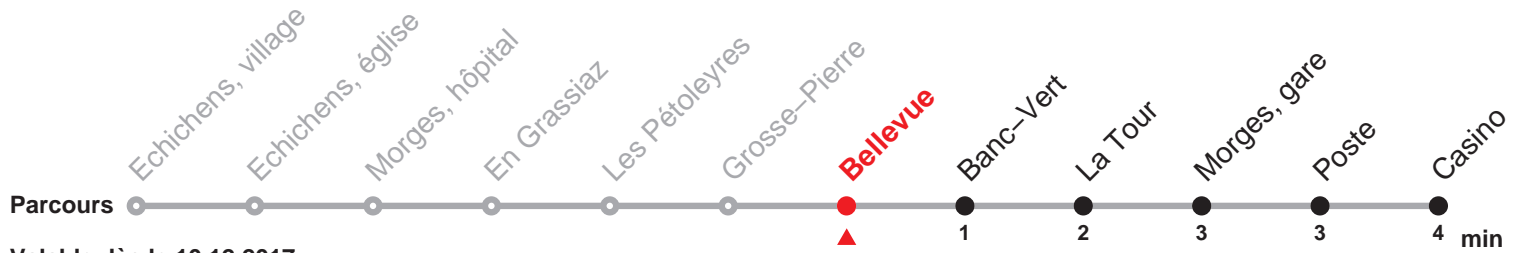

704 Direction: Morges casino

Heure	Lundi–Vendredi	Samedi et 26.12.	Dimanche et fêtes générales	Heure
5	36a 51a	31a		5
6	05 21 36 46 56	01a 31a	56a	6
7	06 15 25 35 45 55	01 31	26a 56a	7
8	05 15 30 45	01 31 51	26a 56a	8
9	00 15 30 45	11 31 51	26a 56a	9
10	00 15 30 45	11 31 51	26a 56a	10
11	00 15 30 45	11 31 51	26a 56a	11
12	00 15 30 45	11 31 51	26a 56a	12
13	00 15 30 45	11 31 51	26a 56a	13
14	00 15 30 45	11 31 51	26a 56a	14
15	00 15 30 45 57	11 31 51	26a 56a	15
16	07 17 27 37 47 57	11 31 51	26a 56a	16
17	07 17 26 36 46 56	11 31 51	26a 56a	17
18	06 16 31 47	11 31 57	26a 56a	18
19	02 18 35 50	26a 56a	26a 56a	19
20	05 20a 35a 56a	26a 56a	26a 56a	20
21	26a 56a	26a 56a	26a 56a	21
22	26a 56a	26a 56a	26a 56a	22
23	26a 56a	26a 56a	26a 56a	23

Renseignements

a: jusqu'à Morges, gare

Fêtes:

25.12.17, 01.01., 02.01., 30.03., 02.04., 10.05., 21.05., 01.08. et 17.09.18