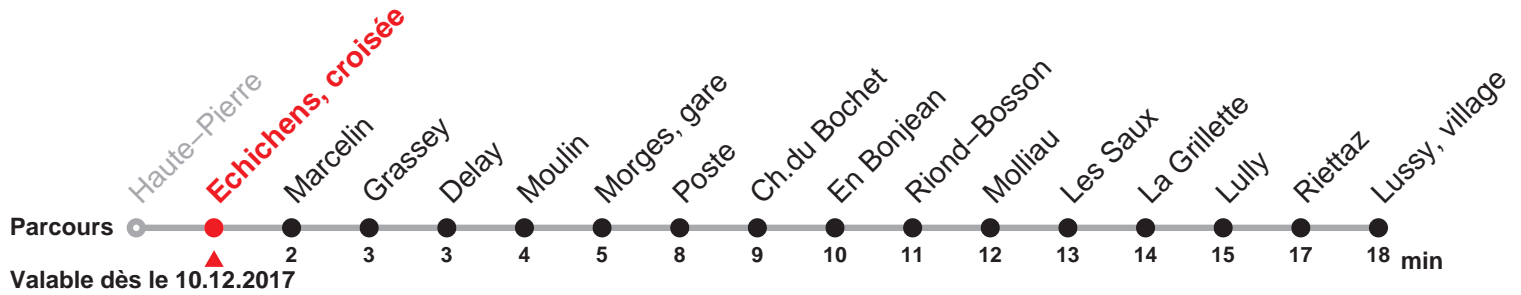

703 Direction: Lussy-sur-Morges

Heure	Lundi-Vendredi	Samedi et 26.12.	Dimanche et fêtes générales	Heure
6	14 44 59	30		6
7	14 29 44 59	00 30	30	7
8	14 29a 44	00 30	30	8
9	04 24 44	00 30	30	9
10	04 24 44	00 30	30	10
11	04 24 44 59	00 30	30	11
12	14 29 44 59	00 30	30	12
13	14 29 44	00 30	30	13
14	04 24 44	00 30	30	14
15	04 24 44 59	00 30	30	15
16	14 29 44 59	00 30	30	16
17	14 29 44 59	00 30	30	17
18	14 29 44 59	00 30	30	18
19	19 39 59	00 30	30	19
20	30	30	30	20
21	30	30	30	21
22	30	30	30	22
23	30	30	30	23

Renseignements

a: jusqu'à Molliau

Fêtes:

25.12.17, 01.01., 02.01., 30.03., 02.04., 10.05., 21.05., 01.08. et 17.09.18