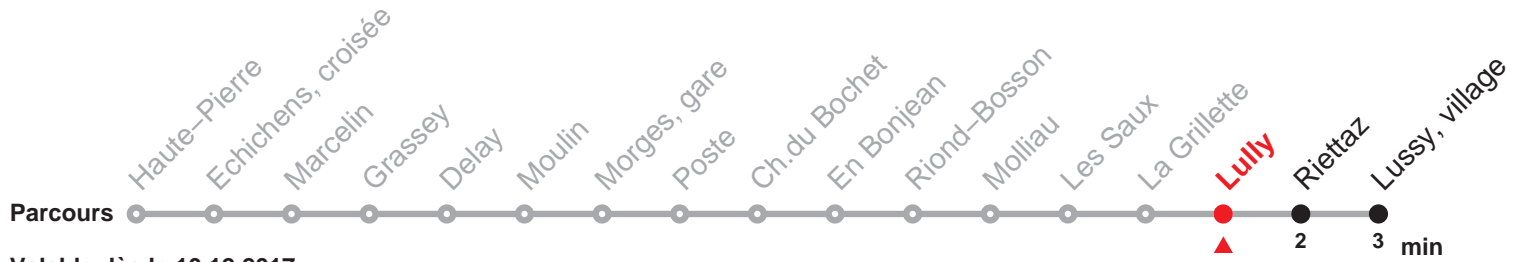

703 Direction: Lussy-sur-Morges

Valable dès le 10.12.2017

Heure	Lundi-Vendredi	Samedi et 26.12.	Dimanche et fêtes générales	Heure
6	02 32 46	45		6
7	02 17 32 47	15 45	45	7
8	02 17 32	15 45	45	8
9	02 22 42	15 45	45	9
10	02 22 42	15 46	45	10
11	02 11 22 42	16 46	45	11
12	02 17 32 47	16 46	45	12
13	02 17 32 47	16 46	45	13
14	02 22 42	16 46	45	14
15	02 22 42	16 46	45	15
16	02 17 32 47	16 46	45	16
17	02 17 34 49	16 46	45	17
18	04 19 34 49	16 46	45	18
19	02 17 37 57	16 45	45	19
20	17 45	45	45	20
21	45	45	45	21
22	45	45	45	22
23	45	45	45	23

Renseignements

Fêtes:

25.12.17, 01.01., 02.01., 30.03., 02.04., 10.05., 21.05., 01.08. et 17.09.18