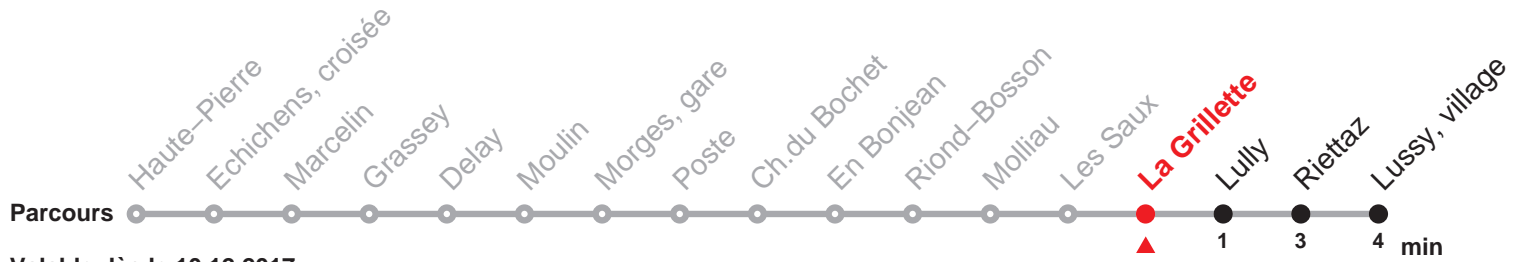

703 Direction: Lussy-sur-Morges

Valable dès le 10.12.2017

Heure	Lundi-Vendredi	Samedi et 26.12.	Dimanche et fêtes générales	Heure
6	01 31 45	44		6
7	01 16 31 46	14 44	44	7
8	01 16 31	14 44	44	8
9	01 21 41	14 44	44	9
10	01 21 41	14 45	44	10
11	01 10 21 41	15 45	44	11
12	01 16 31 46	15 45	44	12
13	01 16 31 46	15 45	44	13
14	01 21 41	15 45	44	14
15	01 21 41	15 45	44	15
16	01 16 31 46	15 45	44	16
17	01 16 33 48	15 45	44	17
18	03 18 33 48	15 45	44	18
19	01 16 36 56	15 44	44	19
20	16 44	44	44	20
21	44	44	44	21
22	44	44	44	22
23	44	44	44	23

Renseignements

Fêtes:

25.12.17, 01.01., 02.01., 30.03., 02.04., 10.05., 21.05., 01.08. et 17.09.18