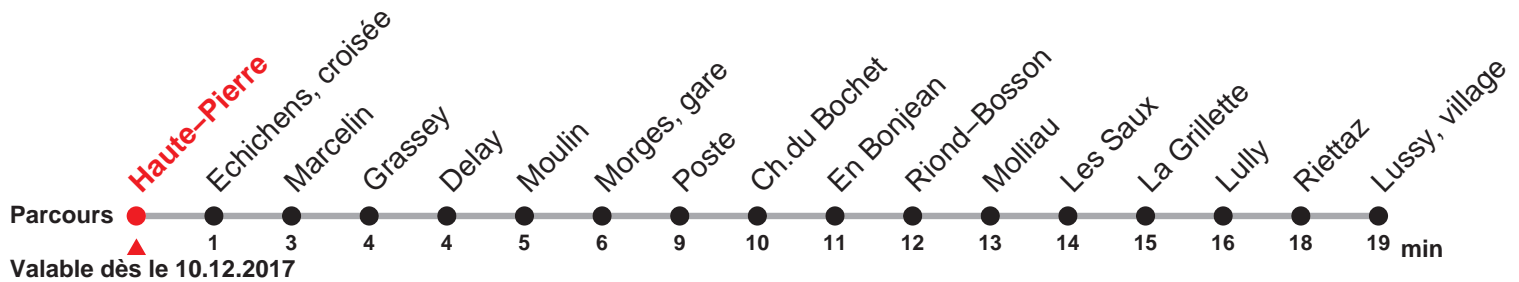

# 703 Direction: Lussy-sur-Morges

| Heure | Lundi-Vendredi | Samedi et 26.12. | Dimanche et fêtes générales | Heure |
|-------|----------------|------------------|-----------------------------|-------|
| 6     | 13 43 58       | 29 59            |                             | 6     |
| 7     | 13 28 43 58    | 29 59            | 29                          | 7     |
| 8     | 13 28a 43      | 29 59            | 29                          | 8     |
| 9     | 03 23 43       | 29 59            | 29                          | 9     |
| 10    | 03 23 43       | 29 59            | 29                          | 10    |
| 11    | 03 23 43 58    | 29 59            | 29                          | 11    |
| 12    | 13 28 43 58    | 29 59            | 29                          | 12    |
| 13    | 13 28 43       | 29 59            | 29                          | 13    |
| 14    | 03 23 43       | 29 59            | 29                          | 14    |
| 15    | 03 23 43 58    | 29 59            | 29                          | 15    |
| 16    | 13 28 43 58    | 29 59            | 29                          | 16    |
| 17    | 13 28 43 58    | 29 59            | 29                          | 17    |
| 18    | 13 28 43 58    | 29 59            | 29                          | 18    |
| 19    | 18 38 58       | 29               | 29                          | 19    |
| 20    | 29             | 29               | 29                          | 20    |
| 21    | 29             | 29               | 29                          | 21    |
| 22    | 29             | 29               | 29                          | 22    |
| 23    | 29             | 29               | 29                          | 23    |

## Renseignements

a: jusqu'à Molliau

## Fêtes:

25.12.17, 01.01., 02.01., 30.03., 02.04., 10.05., 21.05., 01.08. et 17.09.18